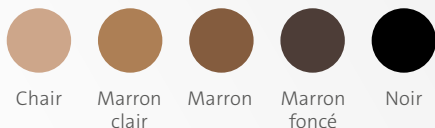

Solutions intra-auriculaires

Réalisées sur-mesure
à la forme de votre conduit auditif,
dans nos laboratoires à Créteil.

Chair

Marron
clair

Marron
foncé

Marron
foncé

Noir

Arc^{AI}