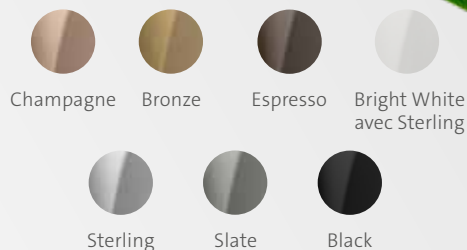

Champagne

Bronze

Espresso

Bright White
avec Sterling

Sterling

Slate

Black